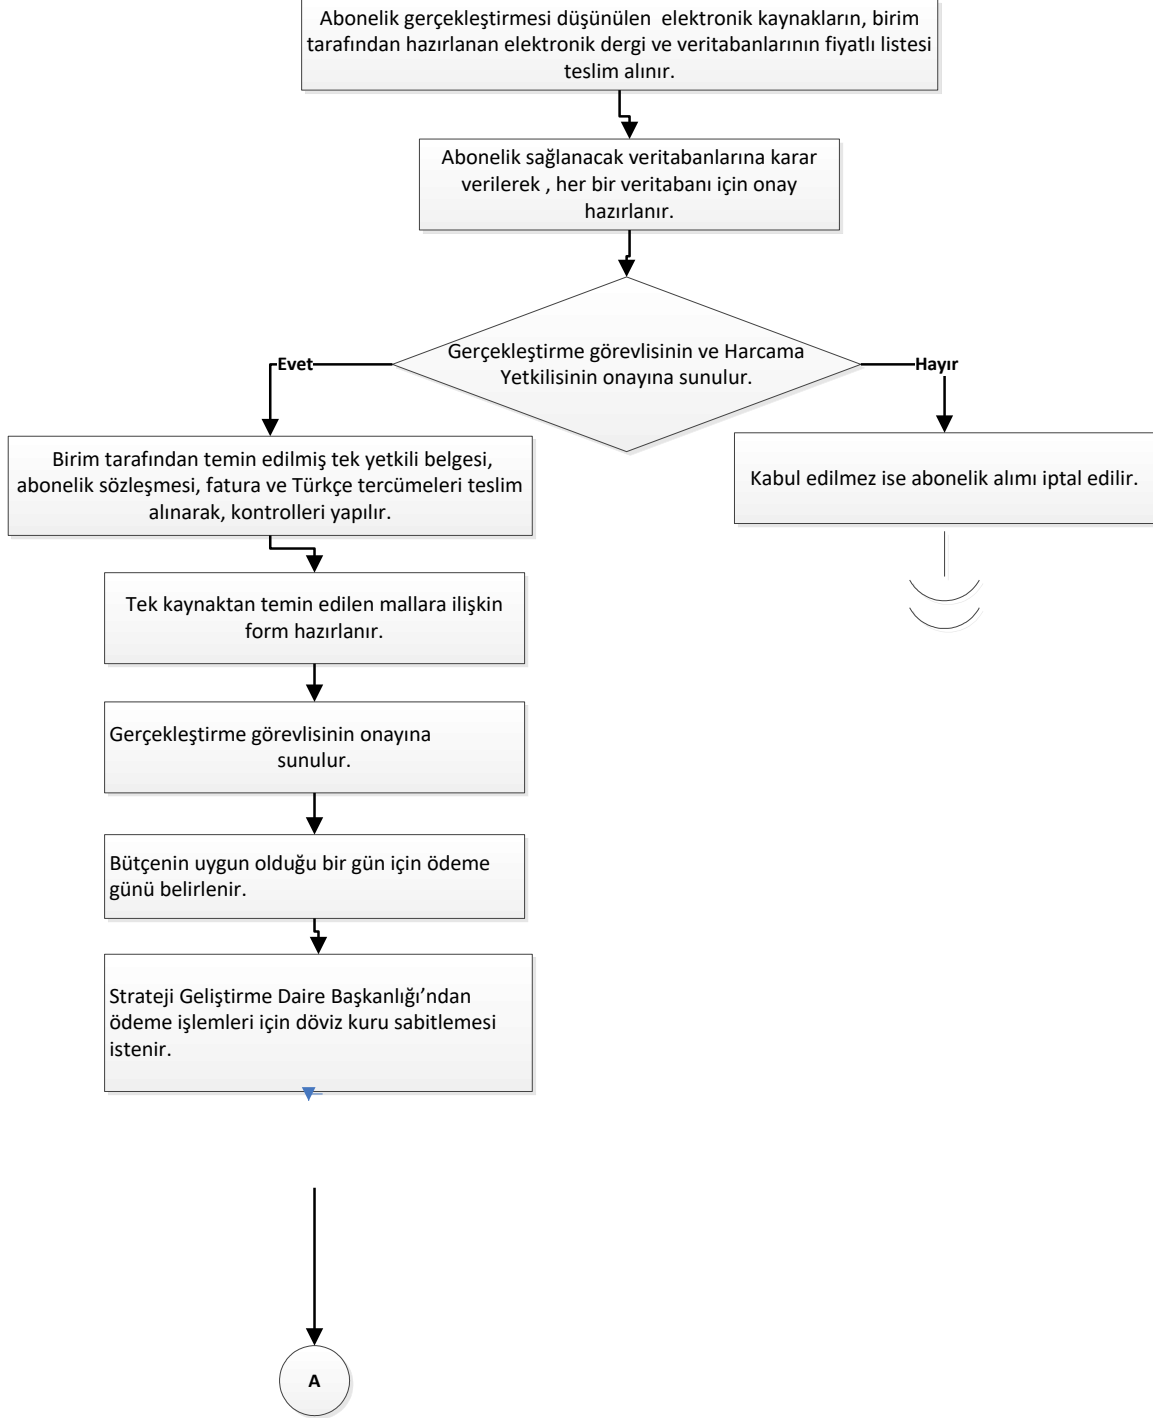

T.C.
GÜMÜŞHANE ÜNİVERSİTESİ
İç Kontrol Sistemi
Kütüphane ve Dokümantasyon Daire Başkanlığı İş Akış Şemaları

Elektronik Dergi ve Veritabanı Aboneliği İş Akış Şeması

T.C.
GÜMÜŞHANE ÜNİVERSİTESİ
İç Kontrol Sistemi
Kütüphane ve Dokümantasyon Daire Başkanlığı İş Akış
Şemaları